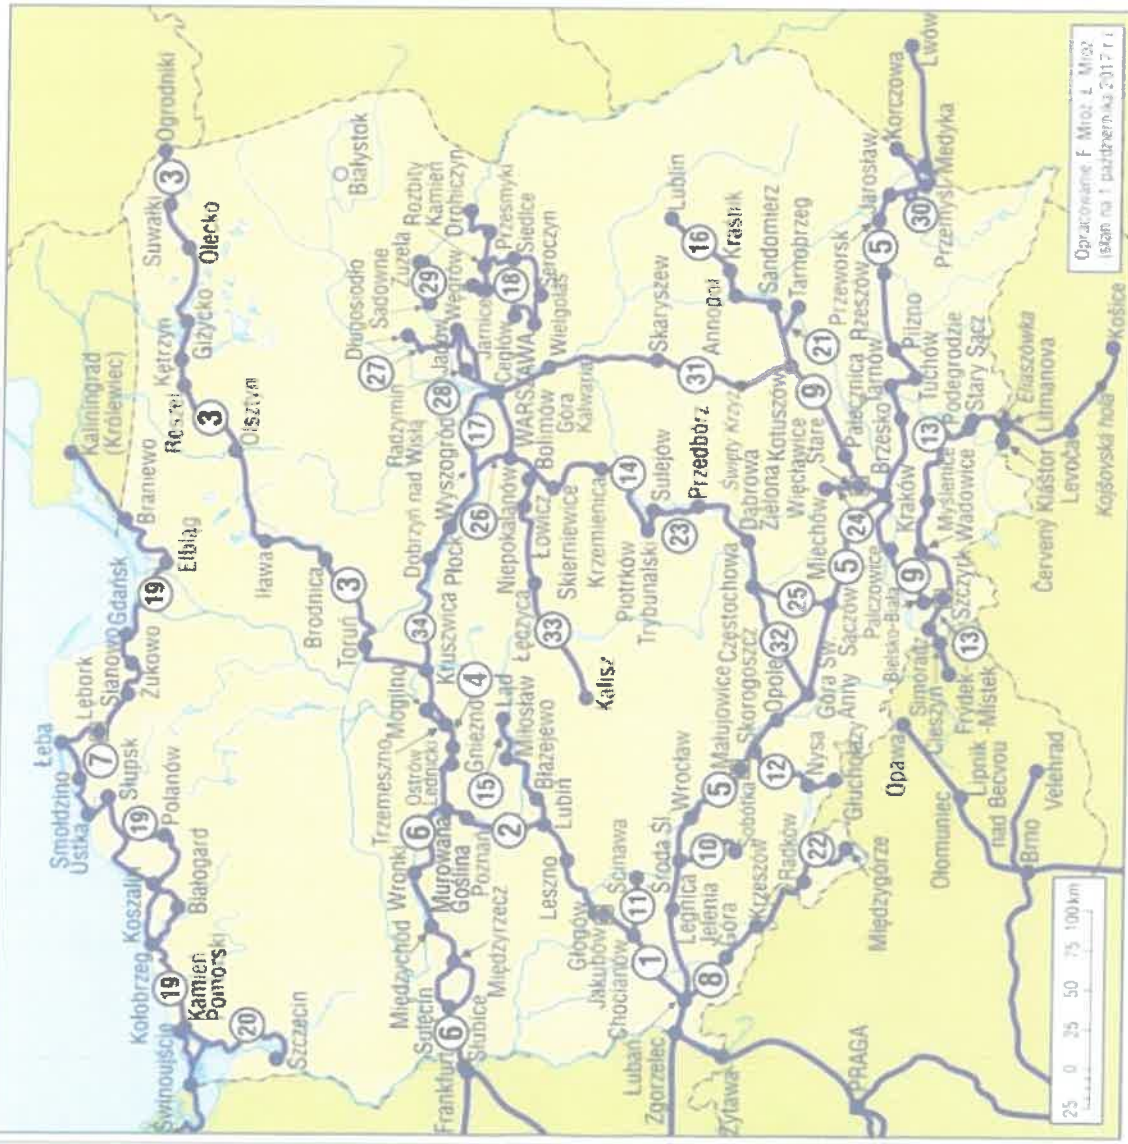

sanktuarium św. Jakuba Apostoła
 granice państw

Tablica stojąca przy przejeździe kolejowym na Grzybowie z oznaczeniem Wielkopolskiego Szlaku św. Jakuba i kilometrami do celu oraz alejka lipowa i jej oznakowania naklejkami z muszlą św. Jakuba:

Przykładowe oznaczenia dróg św. Jakuba w Polsce i Hiszpanii: